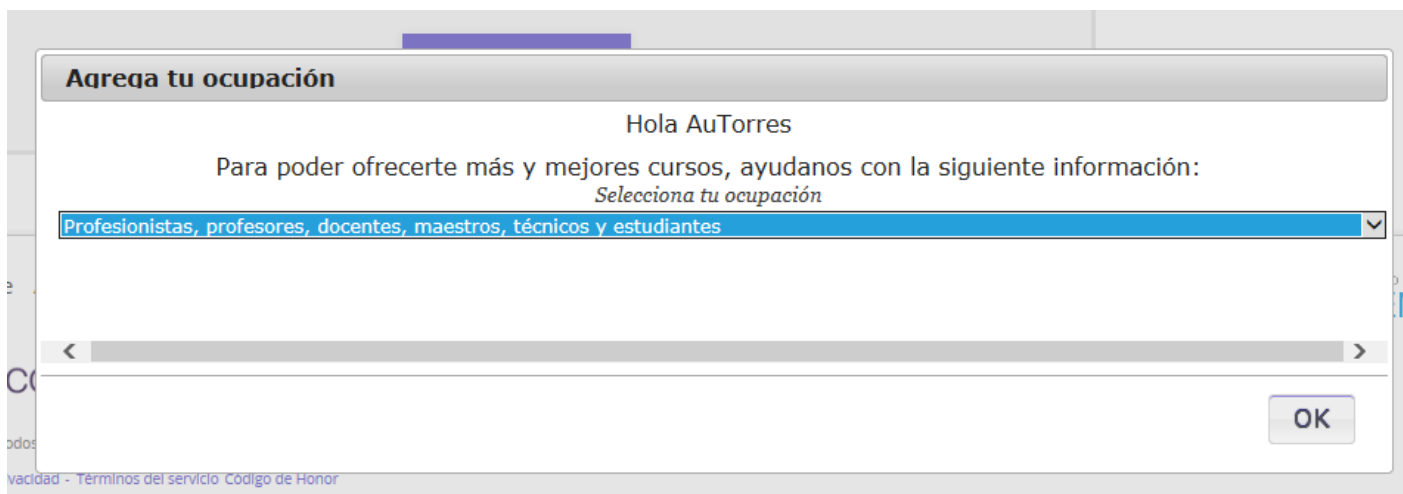

Estoy de acuerdo en el MéxicoX [Términos del servicio](#) y [código de honor](#). *

Crear su cuenta

* Campo requerido

Da clic en el botón “**Crear su cuenta**” y recibirás un email donde se indica que es necesario activar la cuenta, para ello ingresa al enlace que te proporcionan y da clic en “**Panel de control**”.

Se mostrará una página como la siguiente, selecciona la opción que se ajuste a tu perfil para poder continuar

Después da clic en “**¡Explorar cursos!**” y seleccionar el curso de “**Introducción al uso y representación de información geoespacial**”